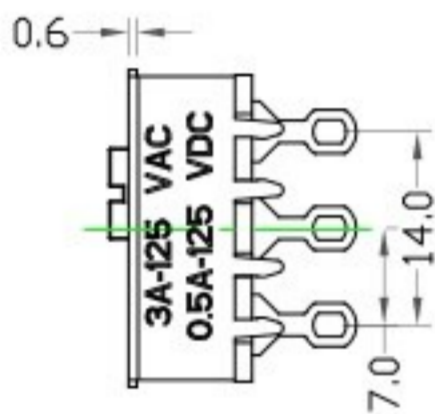

CHAVE HH CORTADA FK 213

TIPOS DE TERMINAIS DISPONÍVEIS ESC.2:1

TIPOS DE ATUADORES DISPONÍVEIS

MODELO FORNECIDO C/ JUMP