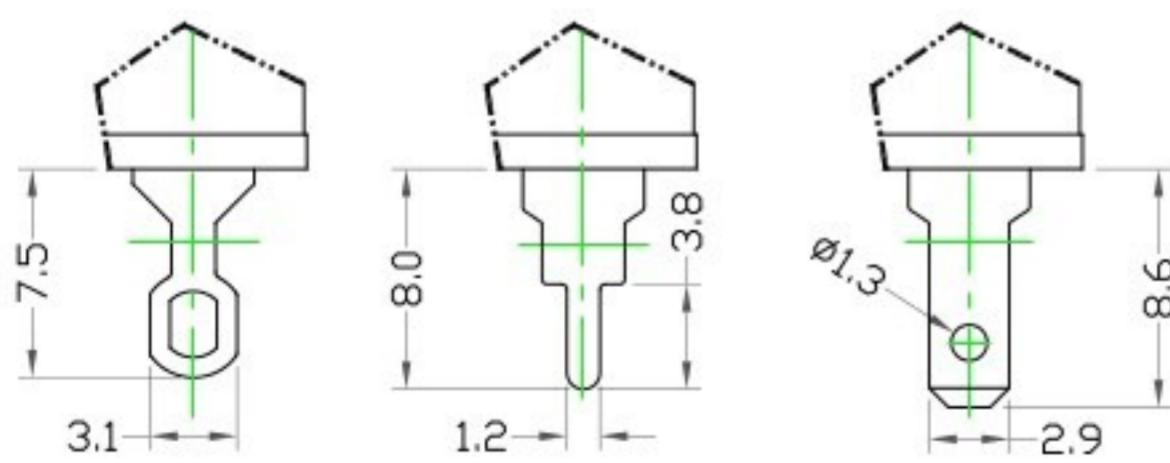

CHAVE HH CORTADA FK 213

TIPOS DE TERMINAIS DISPONÍVEIS ESC.2:1

TIPOS DE ATUADORES DISPONÍVEIS

MODELO FORNECIDO C/ JUMP