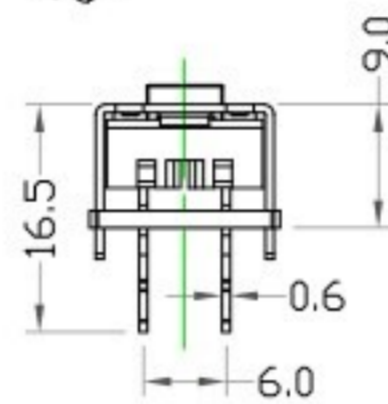

CHAVE HH CORTADA FK 213

TIPOS DE TERMINAIS DISPONÍVEIS ESC.2:1

TIPOS DE ATUADORES DISPONÍVEIS

MODELO FORNECIDO C/ JUMP