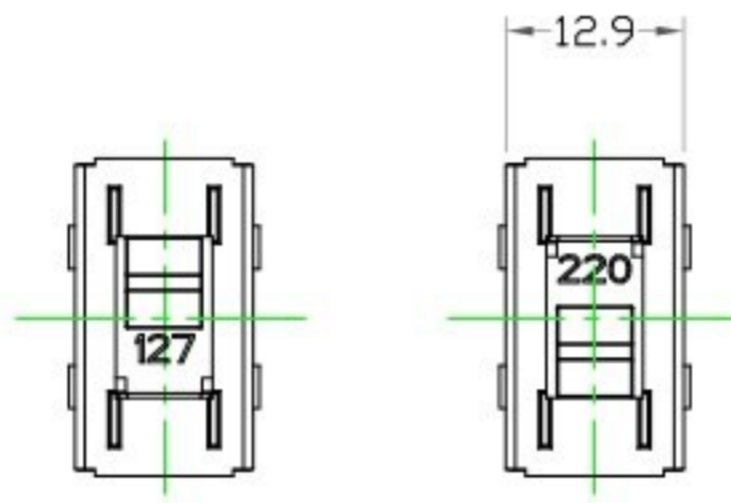

CHAVE HH CORTADA FK 213

TIPOS DE TERMINAIS DISPONÍVEIS ESC.2:1

TIPOS DE ATUADORES DISPONÍVEIS

MODELO FORNECIDO C/ JUMP